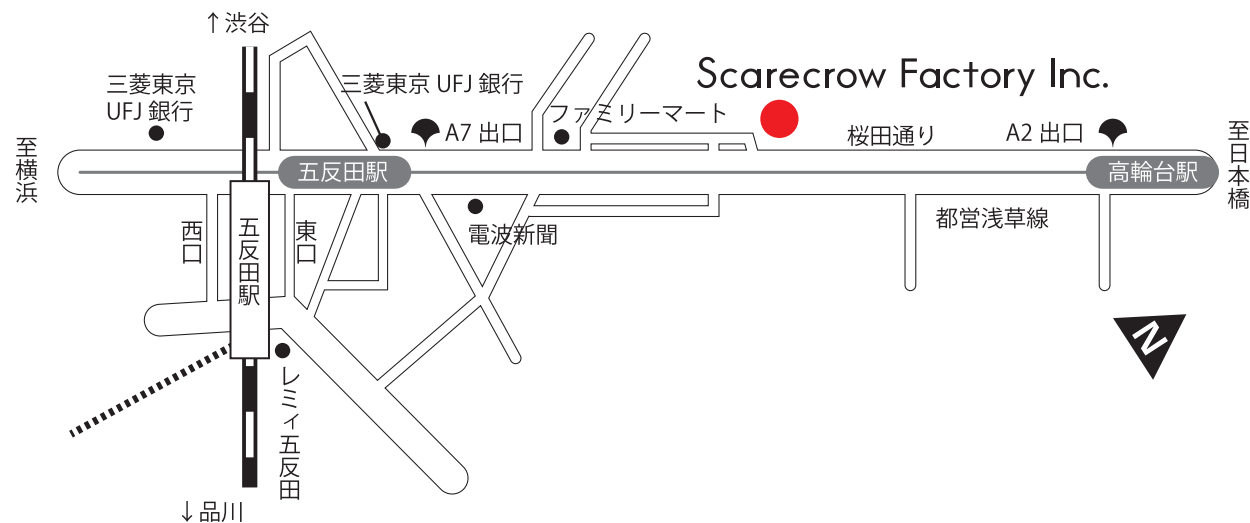

# ACCESS

株式会社スケアクロウ・ファクトリー TEL03-5793-7715 FAX03-5793-7716

〒141-0022 東京都品川区東五反田 4-7-27 フィンチビル 2F [showroom] / 3F [office]

MEMO

.....

.....

.....

.....

JR「五反田」駅東口より徒歩 5 分

都営浅草線「五反田」駅 A7 出口より徒歩 5 分

都営浅草線「高輪台」駅 A2 出口より徒歩 6 分

エントランスより内線「300」番でお呼び出し下さい。

Scarecrow Factory Inc.